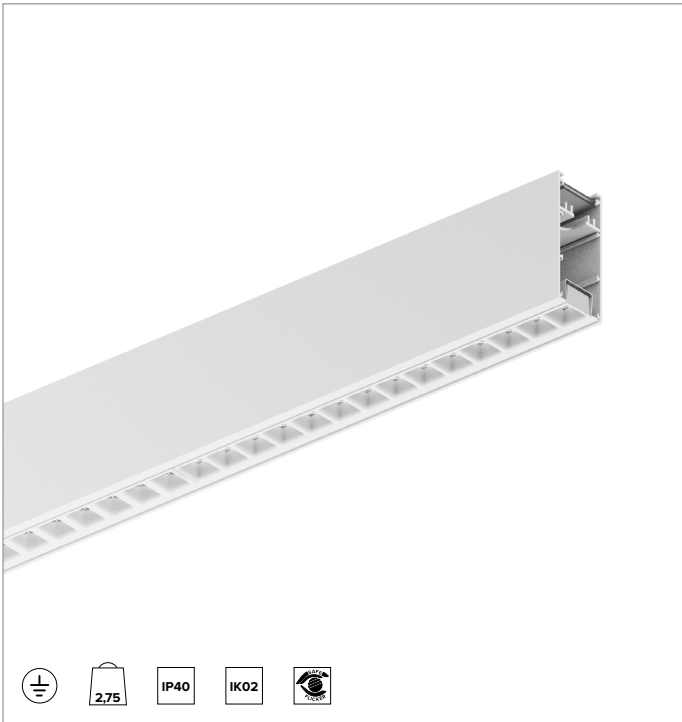

T003MY940ELPW | LOGICO EASY System 37 - UGR19

Lineare LED-Leuchte für Deckenanbau- oder Pendelmontage

	4000K	H(m)	D1(m)	D2(m)	E _{max} (lx)		
	Ra90		66°	64°			
	Fixture Power	23W	1	1.29	1.26	1806	
	Source Flux	2522lm	2	2.58	2.52	451	
	Fixture Flux	2522lm	3	3.86	3.78	201	
	Efficacy	110lm/W	4	5.15	5.04	113	
G0347A	I _{max} =810cd/klm	I _{max}	2044cd	5	6.44	6.30	72

Abstrahlung: DIREKT

Optik: ZELLULÄRE

Optische Effizienz: 100%

Leuchten-Lichtstrom: 2522lm

Lichtausbeute: 110lm/W

Fotobiologische Sicherheit: Risikogruppe 0 (RG 0 = kein Risiko)

MECHANISCHE MERKMALE

Gehäuse aus lackiertem stranggepresstem Aluminium mit 37mm Breite. Obere Abdeckung aus weißem PVC.

Farbe und Oberfläche: Weiß

Abmessungen: L=1400mm

Gewicht: 2,75Kg

Version: LINEAR

Schutzart: IP40

Mechanische Belastbarkeit: IK02

ELEKTRISCHE MERKMALE

Integrierter elektronischer ON-OFF Treiber. "Easy Connection"-System für eine schnelle Verbindung zwischen den Modulen des Systems dank der vorkonfektionierten Stecker-/Buchsen-Verbindungselemente. Komplett mit 1,5 mm² Durchgangsverdrahtung, die eine maximale Länge von 18 Metern ermöglicht. Leuchten gemäß EN 60598-2-22 für die Stromversorgung über ein zentrales Notstromsystem CPSS (Central Power Supply System); Bereiche mit hohem Risiko ausgeschlossen. Die voreingestellte Leistungsaufnahme und der voreingestellte Lichtstrom betragen 100% an AC und 100% an DC.