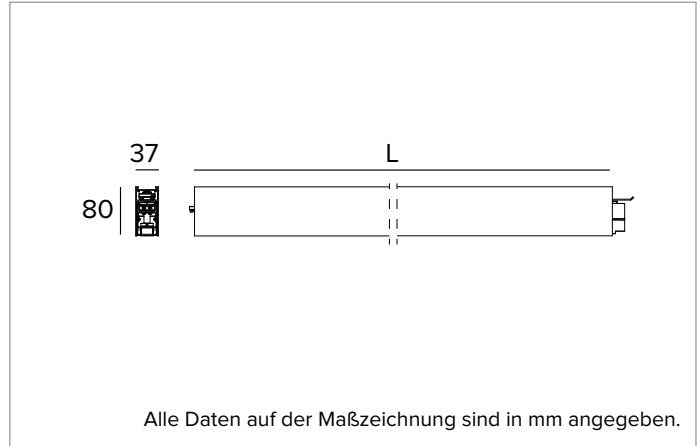

T003MY940ELPW | LOGICO EASY System 37 - UGR19

Lineare LED-Leuchte für Deckenanbau- oder Pendelmontage

	4000K	H(m)	D1(m)	D2(m)	E _{max} (lx)		
	Ra90		66°	64°			
	Fixture Power	23W	1	1.29	1.26	1806	
	Source Flux	2522lm	2	2.58	2.52	451	
	Fixture Flux	2522lm	3	3.86	3.78	201	
	Efficacy	110lm/W	4	5.15	5.04	113	
G0347A	I _{max} =810cd/klm	I _{max}	2044cd	5	6.44	6.30	72

Abstrahlung: DIREKT

Optik: ZELLULÄRE

Optische Effizienz: 100%

Leuchten-Lichtstrom: 2522lm

Lichtausbeute: 110lm/W

Fotobiologische Sicherheit: Risikogruppe 0 (RG 0 = kein Risiko)

MECHANISCHE MERKMALE

Gehäuse aus lackiertem stranggepresstem Aluminium mit 37mm Breite. Obere Abdeckung aus weißem PVC.

Farbe und Oberfläche: Weiß

Abmessungen: L=1400mm

Gewicht: 2,75Kg

Version: LINEAR

Schutzart: IP40

Mechanische Belastbarkeit: IK02

ELEKTRISCHE MERKMALE

Integrierter elektronischer ON-OFF Treiber. "Easy Connection"-System für eine schnelle Verbindung zwischen den Modulen des Systems dank der vorkonfektionierten Stecker-/Buchsen-Verbindungselemente. Komplett mit 1,5 mm² Durchgangsverdrahtung, die eine maximale Länge von 18 Metern ermöglicht. Leuchten gemäß EN 60598-2-22 für die Stromversorgung über ein zentrales Notstromsystem CPSS (Central Power Supply System); Bereiche mit hohem Risiko ausgeschlossen. Die voreingestellte Leistungsaufnahme und der voreingestellte Lichtstrom betragen 100% an AC und 100% an DC.